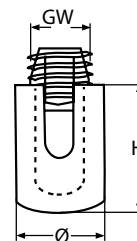

A4-AISI 316 • CLIP INCROCIO SEMPLICE

Ø FUNE	FILETTO	Ø	H
3	M12	20	19
4	M12	20	21
5	M12	20	23
6	M12	20	25

A4-AISI 316 • CLIP INCROCIO C/FILETTO FEMMINA

Ø FUNE	FILETTO	Ø	H
3	M10	17	19
4	M12	20	21
5	M12	20	23

A4-AISI 316 • STOPPER C/GRANO

Ø FUNE	FILETTO	Ø	H
2	M4	10	8
3	M6	15	12
4	M8	15	12
5	M10	20	15
6	M10	20	15

LE MISURE SONO INDICATIVE