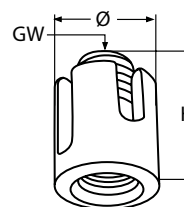

A4-AISI 316 • CLIP INCROCIO SEMPLICE

Ø FUNE	FILETTO	Ø	H
3	M12	20	19
4	M12	20	21
5	M12	20	23
6	M12	20	25

A4-AISI 316 • CLIP INCROCIO C/FILETTO FEMMINA

Ø FUNE	FILETTO	Ø	H
3	M10	17	19
4	M12	20	21
5	M12	20	23

A4-AISI 316 • STOPPER C/GRANO

Ø FUNE	FILETTO	Ø	H
2	M4	10	8
3	M6	15	12
4	M8	15	12
5	M10	20	15
6	M10	20	15

LE MISURE SONO INDICATIVE