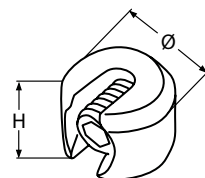

A4-AISI 316 • CLIP INCROCIO SEMPLICE

Ø FUNE	FILETTO	Ø	H
3	M12	20	19
4	M12	20	21
5	M12	20	23
6	M12	20	25

A4-AISI 316 • CLIP INCROCIO C/FILETTO FEMMINA

Ø FUNE	FILETTO	Ø	H
3	M10	17	19
4	M12	20	21
5	M12	20	23

A4-AISI 316 • STOPPER C/GRANO

Ø FUNE	FILETTO	Ø	H
2	M4	10	8
3	M6	15	12
4	M8	15	12
5	M10	20	15
6	M10	20	15

LE MISURE SONO INDICATIVE